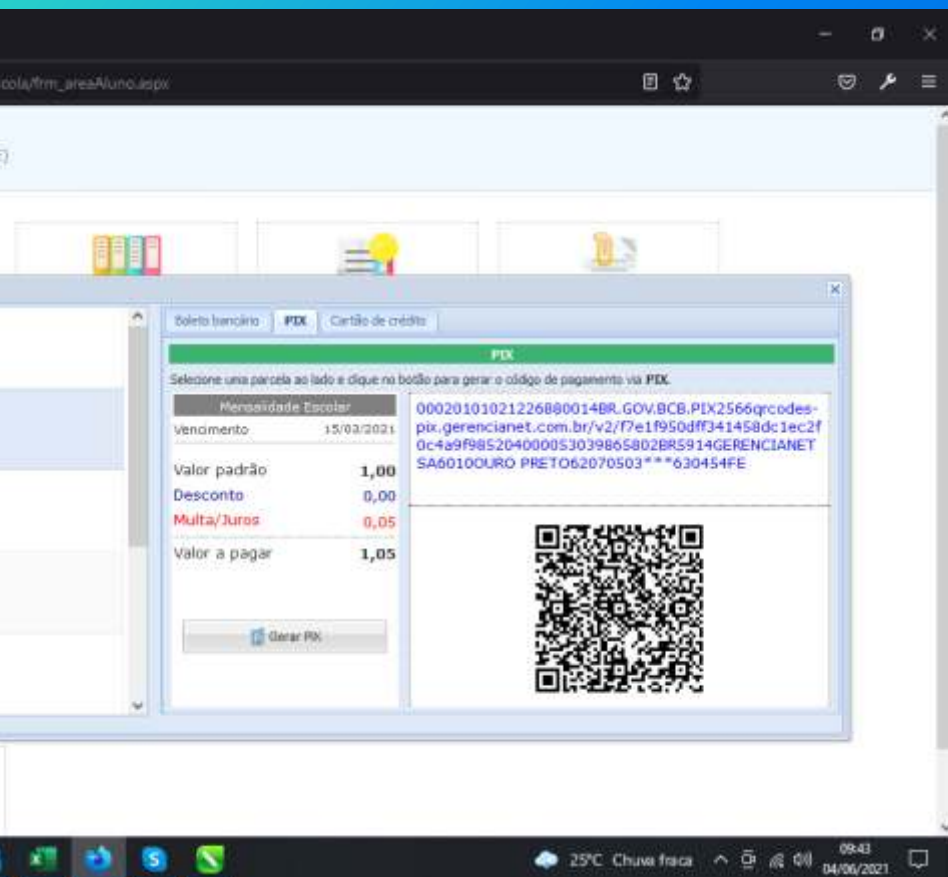

Boleto bancário | **PIX** | **Cartão de crédito**

PIX

Selecione uma parcela ao lado e clique no botão para gerar o código de pagamento via PIX.

Mensalidade Escolar	00020101021226880014BR.GOV.BCB.PIX2566qrcodes-pix.gerencianet.com.br/v2/f7e1f95dff341458dc1ec2f0c4a9f98520400053039865802BRS914GERENCIANETSA6010OURO PRETO62070503***630454FE
Vencimento	15/03/2021
Valor padrão	1,00
Desconto	0,00
Multa/Juros	0,05
Valor a pagar	1,05

Gerar PIX

QR Code

O PIX

O **PIX** pode ser pago em qualquer aplicativo de banco, **independente** do horário você pode estar efetuando o **pagamento**, o PIX é cancelado caso não seja identificado o pagamento em até **1 hora**.