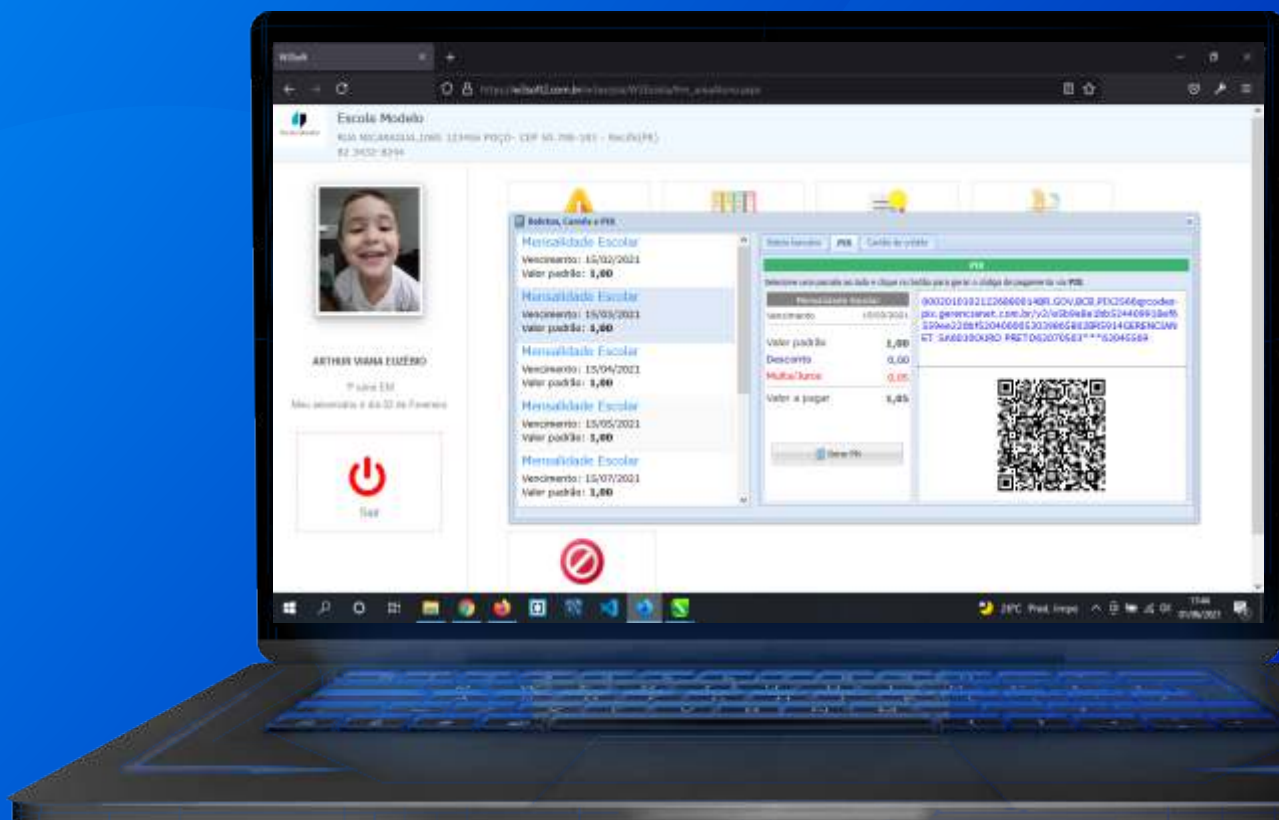

Com a **W3Soft** você está sempre na **frente!**

Conheça o **W3Pay**.

Recebimento facilitado com mais rapidez e economia.

O responsável paga via QR Code!

O **responsável** pelos pagamentos do aluno poderá fazer a leitura do **QR Code** ou copiar e colar o PIX para pagar mensalidades e taxas. O **dinheiro** fica disponível na conta da instituição na **mesma hora!**

O responsável acessa a área do aluno

The screenshot displays a web browser window with the URL https://w3soft2.com.br/w3escola/W3Escola/fim_areaAluno.aspx. The page header identifies the institution as "Escola Modelo" with the address "RUA NICARAGUA, 1085 123456 POÇO - CEP 50.708-183 - Recife(PE)" and phone number "82-3432-8244".

The main content area features a student profile on the left and a grid of service icons on the right. The profile includes a photo of a young boy, the name "ARTHUR VIANA EUZÉBIO", and the grade "1º ano EM". A note states "Meu aniversário é dia 02 de Fevereiro". Below the profile is a "Sair" button with a power icon.

The Windows taskbar at the bottom shows the system tray with a temperature of 25°C, weather "Chuva fraca", and the date "04/06/2021".

Clicando em **Boleto/PIX** o sistema abre a tela de pagamento!

The screenshot shows a web browser window displaying the W3Soft portal for 'Escola Modelo'. The user is identified as ARTHUR VIANA EUZÉBIO, 1º ano EM, with a birthday reminder for February 02. A modal window titled 'Boletos, Carnês e PIX' is open, showing a list of school fees and a payment summary for PIX.