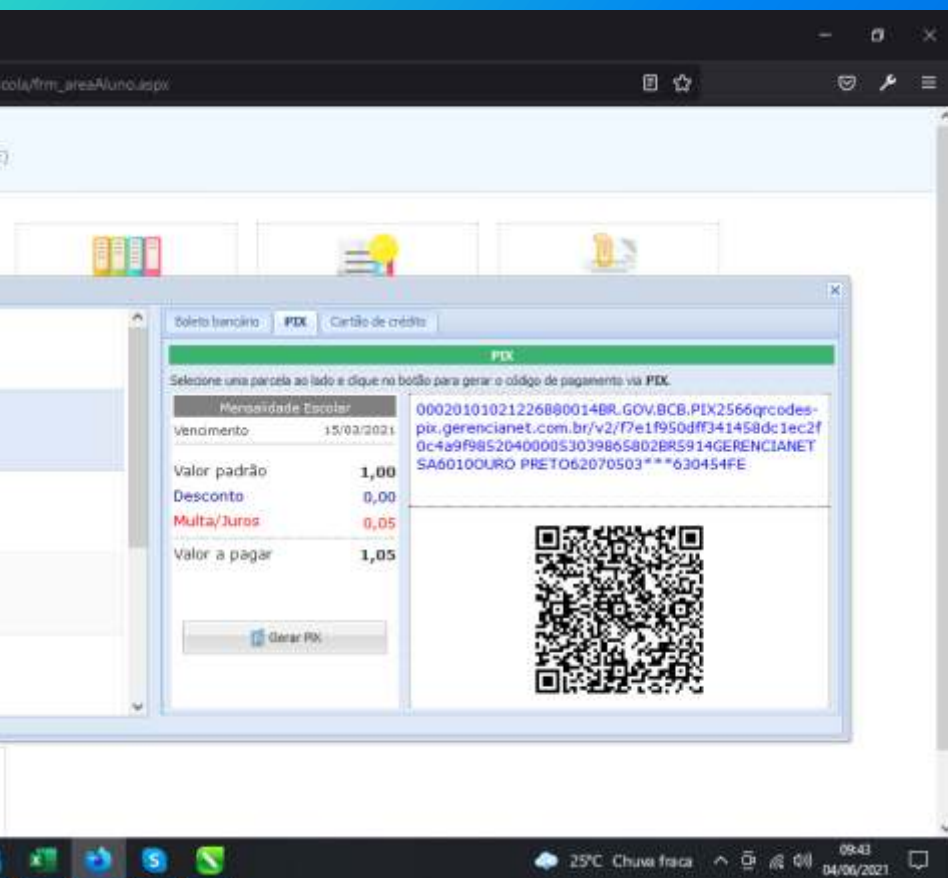

O PIX

O **PIX** pode ser pago em qualquer aplicativo de banco, **independente** do horário o responsável pode estar efetuando o **pagamento**, o PIX é cancelado caso não seja identificado o pagamento em até **1 hora**.